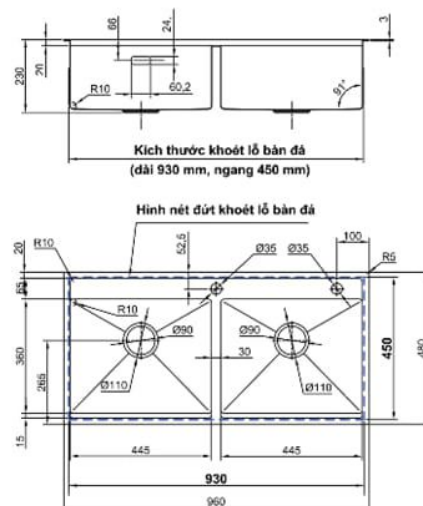

LC 8048-3.0 5.760.000 đ

LC9648S-3.0 7.400.000 đ