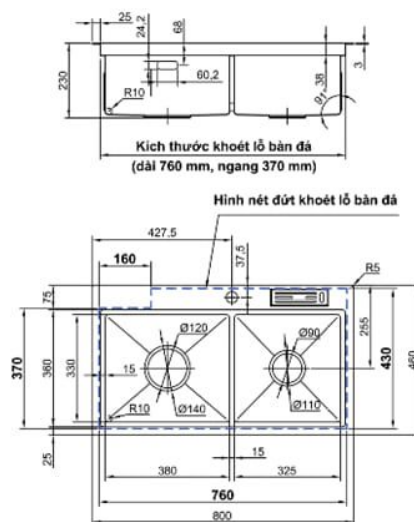

LC8049S-3.0 6.300.000 đ