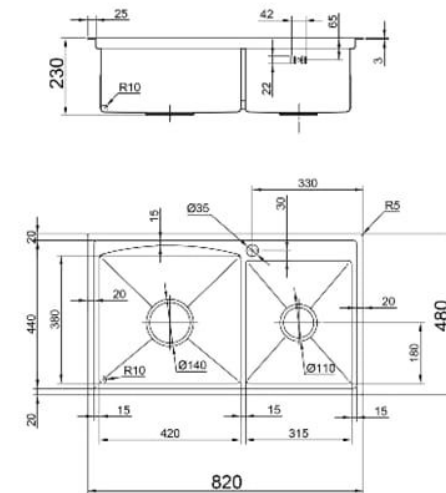

LC 8046-3.0 5.260.000 đ