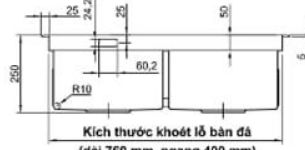

LC8049-5.0 7.200.000 đ

Kích thước khoét lỗ bàn đá
(dài 760 mm, ngang 400 mm)

Hình nét đứt là kích thước khoét lỗ bàn đá

Nút xả nước thông minh

LC8049N-5.0 8.960.000 đ

Kích thước khoét lỗ bàn đá
(dài 760 mm ngang 400 mm)

Hình nét đứt là kích thước khoét lỗ bàn đá

Van xoay xả nước thông minh
Kèm sọt rác nhỏ và thớt inox

LC10048-3.0 11.000.000 đ

Kích thước khoét lỗ bàn đá
(dài 960 mm, ngang 390 mm)

Hình nét đứt khoét lỗ bàn đá