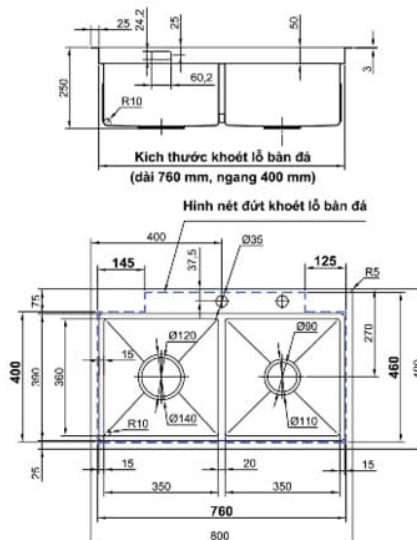

LC8046K-3.0 5.560.000 đ

LC8049S-3.0 6.300.000 đ