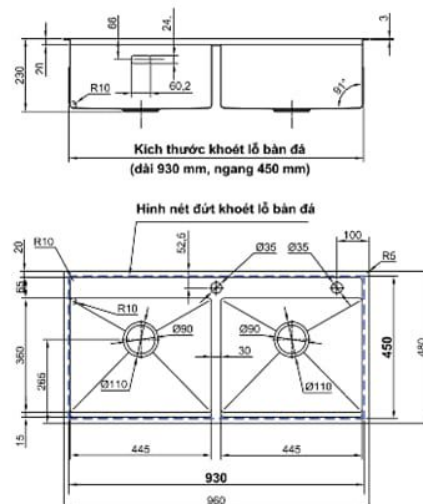

LC 8048-3.0 5.760.000 đ

LC9648S-3.0 7.400.000 đ