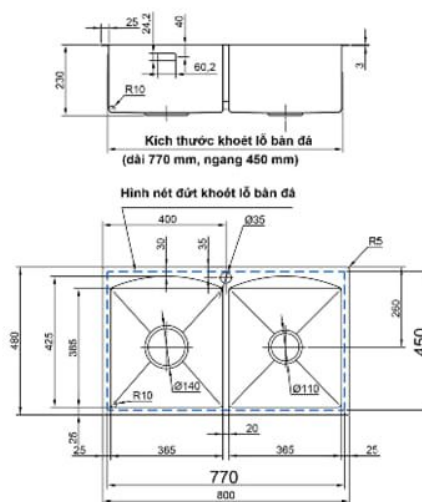

Hình nét đứt khoét lỗ bàn đá

LC9648S-3.0 7.400.000 đ