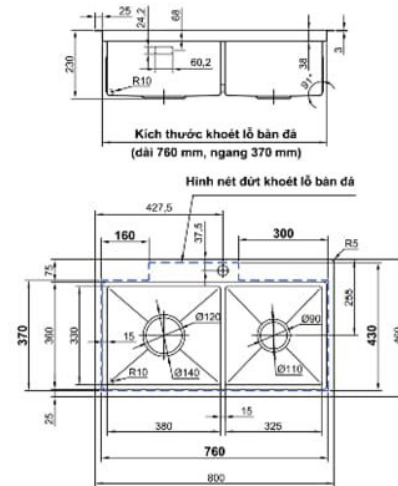

LC 8248-3.0 6.150.000 đ