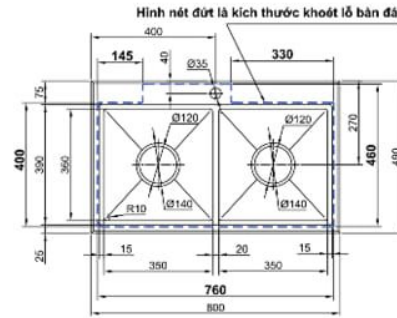

LC8049-5.0 7.200.000 đ

Kích thước khoét lỗ bàn đá
(dài 760 mm, ngang 400 mm)

Hình nét đứt là kích thước khoét lỗ bàn đá

Nút xả nước thông minh

LC8049N-5.0 8.960.000 đ

Kích thước khoét lỗ bàn đá
(dài 760 mm ngang 400 mm)

Hình nét đứt là kích thước khoét lỗ bàn đá

Van xoay xả nước thông minh
Kèm sọt rác nhỏ và thớt inox

LC10048-3.0 11.000.000 đ

Kích thước khoét lỗ bàn đá
(dài 960 mm, ngang 390 mm)

Hình nét đứt khoét lỗ bàn đá