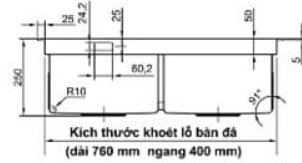

LC8049-5.0 7.200.000 đ

Kích thước khoét lỗ bàn đá
(dài 760 mm, ngang 400 mm)

Hình nét đứt là kích thước khoét lỗ bàn đá

Nút xả nước thông minh

LC8049N-5.0 8.960.000 đ

Kích thước khoét lỗ bàn đá
(dài 760 mm ngang 400 mm)

Hình nét đứt là kích thước khoét lỗ bàn đá

Van xoay xả nước thông minh
Kèm sọt rác nhỏ và thớt inox

LC10048-3.0 11.000.000 đ

Kích thước khoét lỗ bàn đá
(dài 960 mm, ngang 390 mm)

Hình nét đứt khoét lỗ bàn đá