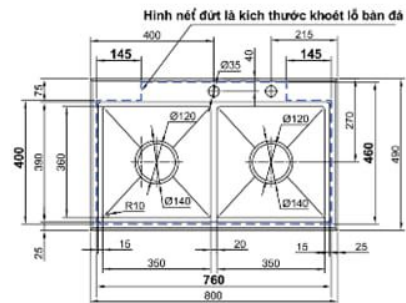

LC8049-5.0 7.200.000 đ

Kích thước khoét lỗ bàn đá
(dài 760 mm, ngang 400 mm)

Hình nét đứt là kích thước khoét lỗ bàn đá

Nút xả nước thông minh

LC8049N-5.0 8.960.000 đ

Kích thước khoét lỗ bàn đá
(dài 760 mm ngang 400 mm)

Hình nét đứt là kích thước khoét lỗ bàn đá

Van xoay xả nước thông minh
Kèm sọt rác nhỏ và thớt inox

LC10048-3.0 11.000.000 đ

Kích thước khoét lỗ bàn đá
(dài 960 mm, ngang 390 mm)

Hình nét đứt khoét lỗ bàn đá