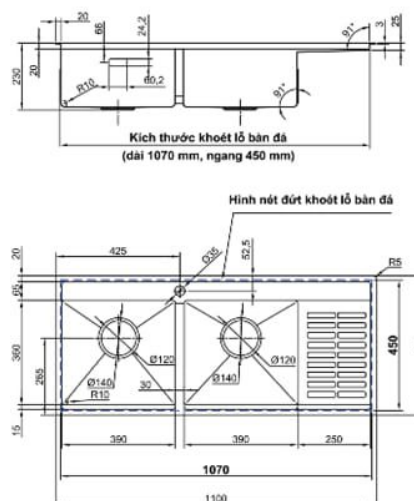

LC8046K-3.0 5.560.000 đ

LC8049S-3.0 6.300.000 đ