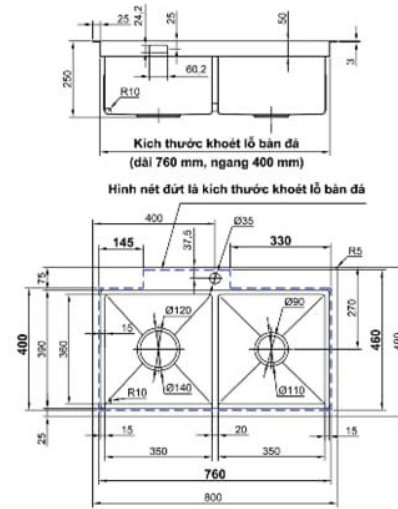

LC 8046-3.0 5.260.000 đ