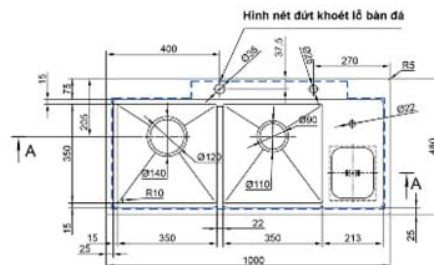

LC8049-5.0 7.200.000 đ

Kích thước khoét lỗ bàn đá
(dài 760 mm, ngang 400 mm)

Hình nét đứt là kích thước khoét lỗ bàn đá

Nút xả nước thông minh

LC8049N-5.0 8.960.000 đ

Kích thước khoét lỗ bàn đá
(dài 760 mm ngang 400 mm)

Hình nét đứt là kích thước khoét lỗ bàn đá

Van xoay xả nước thông minh
Kèm sọt rác nhỏ và thớt inox

LC10048-3.0 11.000.000 đ

Kích thước khoét lỗ bàn đá
(dài 960 mm, ngang 390 mm)

Hình nét đứt khoét lỗ bàn đá