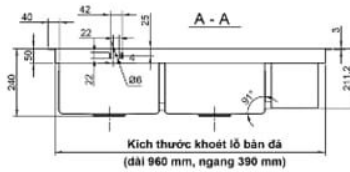

LC8049-5.0 7.200.000 đ

Kích thước khoét lỗ bàn đá
(dài 760 mm, ngang 400 mm)

Hình nét đứt là kích thước khoét lỗ bàn đá

Nút xả nước thông minh

LC8049N-5.0 8.960.000 đ

Kích thước khoét lỗ bàn đá
(dài 760 mm ngang 400 mm)

Hình nét đứt là kích thước khoét lỗ bàn đá

Van xoay xả nước thông minh
Kèm sọt rác nhỏ và thớt inox

LC10048-3.0 11.000.000 đ

Kích thước khoét lỗ bàn đá
(dài 960 mm, ngang 390 mm)

Hình nét đứt khoét lỗ bàn đá