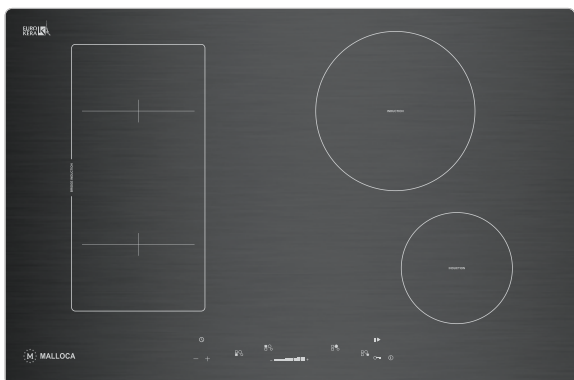

MH-04I BM

Bếp kính âm 4 từ
Hiệu ứng kim loại xước (Metallic Black)
Công suất: 1.6kW - 1.6kW - 1.6kW - 2kW
Tổng công suất: 6.8kW
KT: W770 x D510 x H55mm
KT lỗ đá: W725 x D475mm
Giá: 26.400.000đ