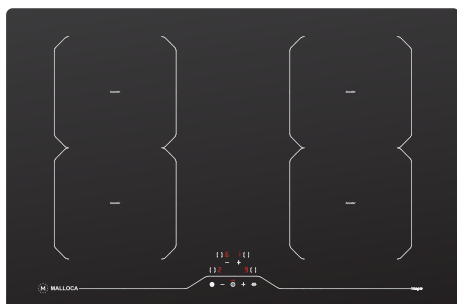

MI-784 ITG

Bếp kính âm 4 từ
Công suất: 2x2.1kW (Booster 3kW) - 2x1.6kW (Booster 1.85kW)
Tổng công suất: 7.4kW
KT: W780 x D520 x H57mm
KT lỗ đá: W740 x D480mm
Giá: 33.000.000đ