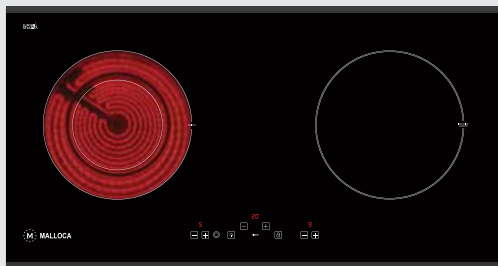

MH-02IR

Bếp kính âm 1 điện, 1 từ
Công suất: 0.8kW/1.9kW - 2kW
Tổng công suất: 3.9kW
KT: W720x D380 x H60mm
KT lỗ đá: W690 x D320mm
Giá: 20.460.000đ