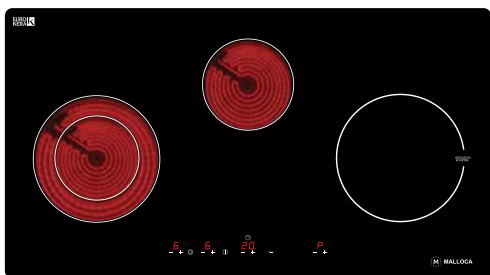

BẾP ĐIỆN TỬ ÂM

MH-03IRA

Bếp kính âm 2 điện, 1 từ
Công suất: 0.8kW/1.9kW - 1.2kW - 2kW
Tổng công suất: 5.1kW
KT: W810 x D450 x H55mm
KT lỗ đá: W770 x D400mm
Giá: 28.600.000đ