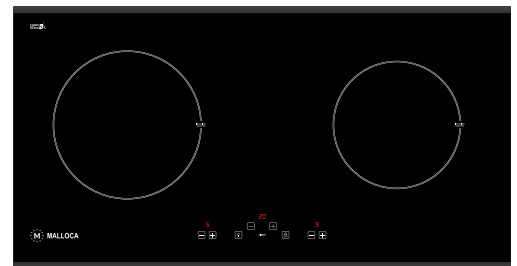

MH-02I

Bếp kính âm 2 từ
Công suất: 2kW - 1.8kW
Tổng công suất: 3.6kW
KT: W720 x D380 x H60mm
KT lỗ đá: W660 x D325mm
Giá: 18.975.000đ

MH-02IR D (Kính đen chấm bi)
Giá: 20.900.000đ

MH-02I D (Kính đen chấm bi)
Giá: 19.415.000đ

MH-02IR SB (Kính đen chấm bi xanh ngọc bích)
Giá: 20.900.000đ

MH-02IR LB (Kính đen chấm bi nâu nhạt)
Giá: 20.900.000đ