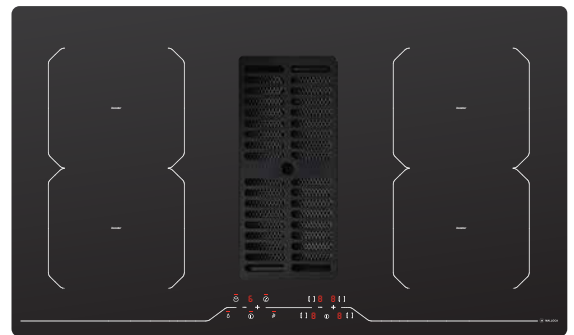

Giá: 45.500.000đ

*****Lưu ý: Không bao gồm than hoạt tính**

Giá than hoạt tính và giá đỡ: **2.750.000đ**

Giá than hoạt tính: **1.550.000đ**

BẾP TỪ - KẾT HỢP MÁY HÚT

HIH-864 LI (đèn)

Bếp 4 từ kết hợp máy hút
 Công suất hút: 750m³/h - Độ ồn: 59dB
 Công suất bếp: 2x2.1kW - 2x1.6kW (Booster 3kW - 1.85kW)
 Tổng công suất: 7.4kW
 KT: W860 x D530 x H(820-975)mm
 KT lỗ đá: W810 x D495mm
Giá: 82.500.000đ