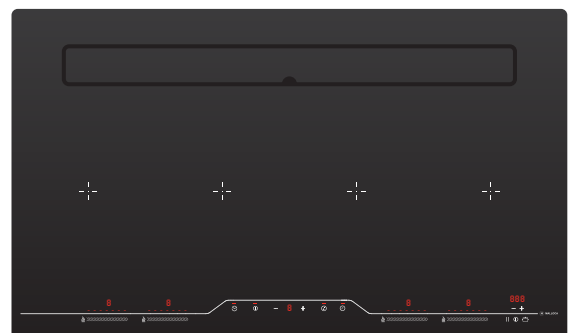

HIH-904 SLIM

Bếp 4 từ kết hợp máy hút
Công suất hút: 850m³/h - Độ ồn: 59dB
Công suất bếp: 4x2.1kW (Booster 3.7kW)
Tổng công suất: 7.4kW
KT: W870 x D510 x H(827-982)mm
KT lỗ đá: W860 x D495mm
Giá: 99.000.000đ