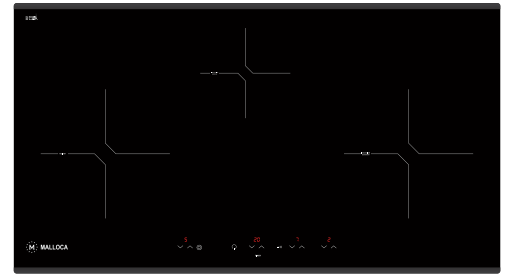

MH-03IRB S

Bếp kính âm 2 từ, 1 điện
Công suất: 0.8kW/1.9kW - 1.6kW - 2kW
Tổng công suất: 5.5kW
KT: W810 x D450 x H55mm
KT lỗ đá: W770 x D400mm
Giá: 29.810.000đ