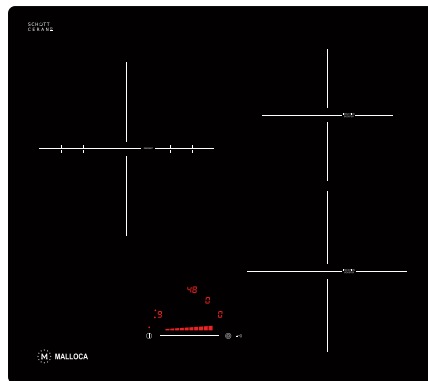

MIR 593

Bếp kính âm 2 từ, 1 điện
Công suất: 0.8kW/1.6kW/2.5kW - 1.4kW - 2.3kW
Tổng công suất: 6.2kW
KT: W590 x D520 x H68mm
KT lồng đá: W560 x D490mm
Giá: 23.320.000đ