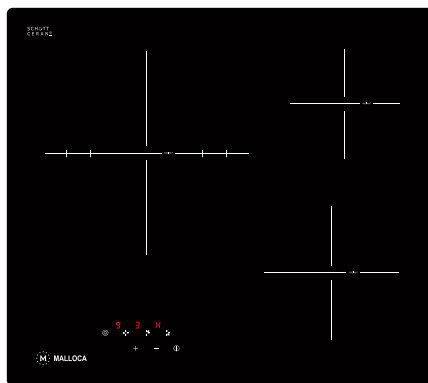

MR 593

Bếp kính âm 3 điện
Công suất: 1.05kW/1.95kW/2.7kW - 1.2kW - 1.8kW
Tổng công suất: 5.7kW
KT: W590 x D520 x H67mm
KT lồng đá: W560 x D490mm
Giá: 18.300.000đ