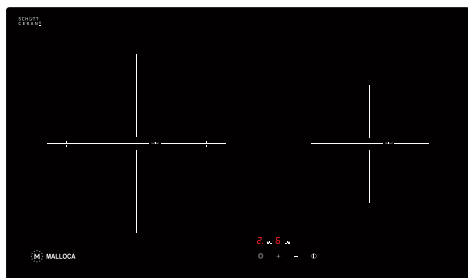

MR 732

Bếp kính âm 2 điện
Công suất: 1.5kW/2.4kW - 1.8kW
Tổng công suất: 4.2kW
KT: W730 x D430 x H67mm
KT lồng đá: W710 x D410mm
Giá: 18.700.000đ