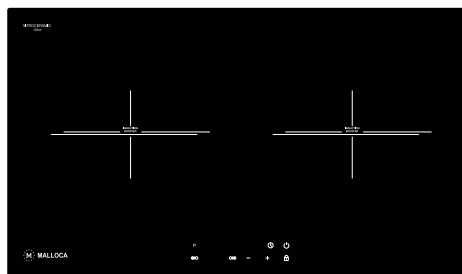

MH-03IRB LB (Kính đen chấm bi nâu nhạt)
Giá: 29.370.000đ

MH-03IRB SB (Kính đen chấm bi xanh ngọc bích)
Giá: 29.370.000đ

MH-5903 I

Bếp kính âm 3 từ
Công suất: 2.6kW - 1.8kW - 3kW
Tổng công suất: 6.5kW
KT: W590 x D520 x H56mm
KT lỗ đá: W565 x D490mm
Giá: 13.200.000đ