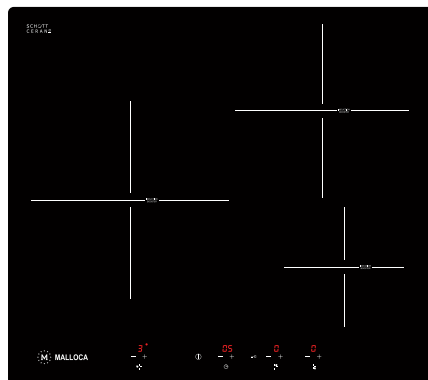

MI 593 BN

Bếp kính âm 3 từ
Công suất: 3.6kW - 2.0kW - 1.6kW
Tổng công suất: 6kW
KT: W590 x D520 x H63mm
KT lồng đá: W545 x D490mm
Giá: 22.000.000đ