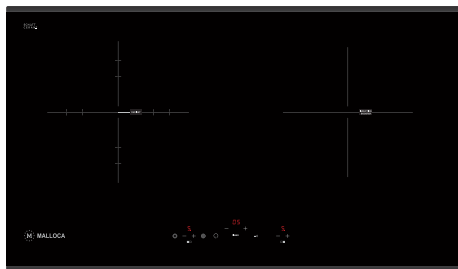

BẾP ĐIỆN TỬ ÂM (BẾP TỪ, ĐIỆN, ĐIỆN TỬ KẾT HỢP)

MIR 772

Bếp kính âm 1 điện, 1 từ
Công suất: 0.8kW/1.6kW/2.5kW - 1.5kW
Tổng công suất: 4.5kW
KT: W770 x D450 x H62mm
KT lồng đá: W696 x D397mm
Giá: 22.550.000đ