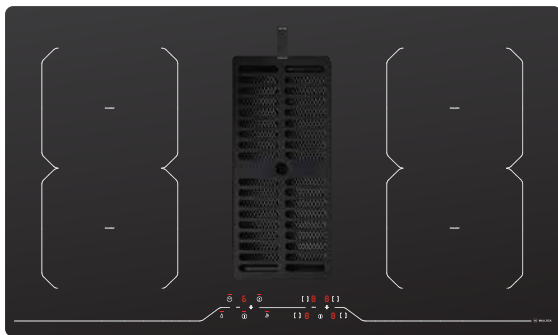

Giá: 45.500.000đ

*****Lưu ý: Không bao gồm than hoạt tính**

Giá than hoạt tính và giá đỡ: **2.750.000đ**

Giá than hoạt tính: **1.550.000đ**

BẾP TỪ - KẾT HỢP MÁY HÚT

HIH-864 LI (đèn)

Bếp 4 từ kết hợp máy hút
 Công suất hút: 750m³/h - Độ ồn: 59dB
 Công suất bếp: 2x2.1kW - 2x1.6kW (Booster 3kW - 1.85kW)
 Tổng công suất: 7.4kW
 KT: W860 x D530 x H(820-975)mm
 KT lỗ đá: W810 x D495mm
Giá: 82.500.000đ